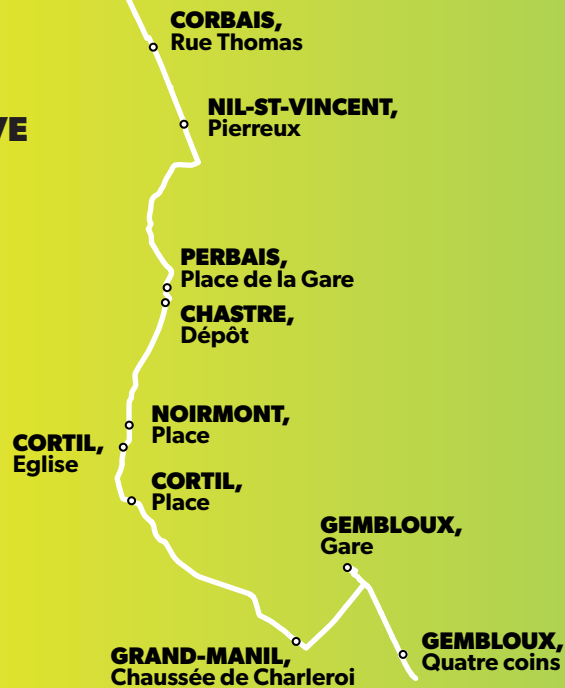

LOUVAIN-LA-NEUVE,
Gare d'Autobus

LOUVAIN-LA-NEUVE,
Parc d'Affaires

**REJOINDRE
LOUVAIN-LA-NEUVE
EN BUS DEPUIS
GEMBOUX,
C'EST DÉSORMAIS
POSSIBLE !**

UNE QUESTION ?

NOUS SOMMES LÀ POUR VOUS CONSEILLER

DIRECTION BRABANT WALLON

Place Henri Berger, 6 • 1300 Wavre
info.bw@letec.be • 010/23 53 53

Plus d'infos sur **LETEC.BE**

LE TEC

CRÉE

la ligne

NOUVELLE LIAISON

Gembloux – Chastre – Louvain-la-Neuve

Dès le
1^{er} octobre 2020