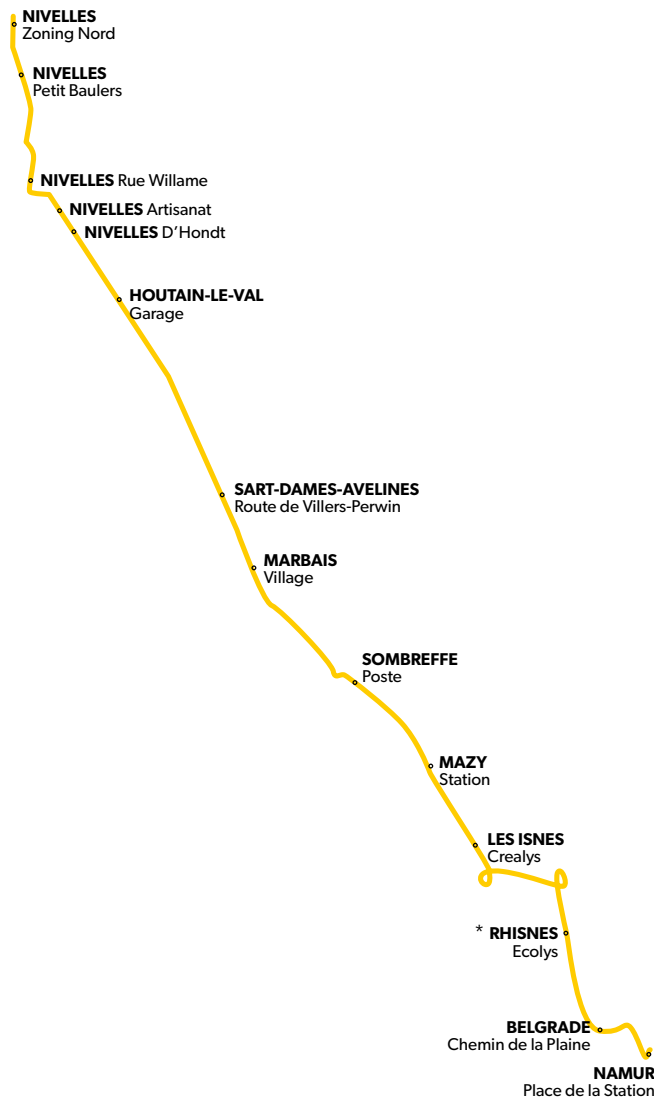

ITINÉRAIRE DE LA LIGNE E5

Nivelles - Namur

ALLER / HORAIRE SEMAINE / PÉRIODE SCOLAIRE & VACANCES SCOLAIRES

Nivelles Zoning Nord	05:40	06:40	07:40	08:40	09:40	10:40	11:40	12:40	13:40	14:40	15:40	16:40	17:40	18:40	19:40
Nivelles Petit Baulers	05:42	06:42	07:42	08:42	09:42	10:42	11:42	12:42	13:42	14:42	15:42	16:42	17:42	18:42	19:42
Nivelles Rue Willame	05:47	06:47	07:47	08:47	09:47	10:47	11:47	12:47	13:47	14:47	15:47	16:47	17:47	18:47	19:47
Nivelles Artisanat	05:51	06:51	07:51	08:51	09:51	10:51	11:51	12:51	13:51	14:51	15:51	16:51	17:51	18:51	19:51
Nivelles D'Hondt	05:52	06:52	07:52	08:52	09:52	10:52	11:52	12:52	13:52	14:52	15:52	16:52	17:52	18:52	19:52
Houtain-le-Val Garage	05:57	06:57	07:57	08:57	09:57	10:57	11:57	12:57	13:57	14:57	15:57	16:57	17:57	18:57	19:57
S.D.Avelines R.V.Perwin	06:05	07:05	08:05	09:05	10:05	11:05	12:05	13:05	14:05	15:05	16:05	17:05	18:05	19:05	20:05
Marbais Village	06:08	07:08	08:08	09:08	10:08	11:08	12:08	13:08	14:08	15:08	16:08	17:08	18:08	19:08	20:08
Sombreffe Poste	06:14	07:14	08:14	09:14	10:14	11:14	12:14	13:14	14:14	15:14	16:14	17:14	18:14	19:14	20:14
Mazy Station	06:19	07:19	08:19	09:19	10:19	11:19	12:19	13:19	14:19	15:19	16:19	17:19	18:19	19:19	20:19
Les Isnes - Créalis	06:23	07:23	08:23	09:23	10:23	11:23	12:23	13:23	14:23	15:23	16:23	17:23	18:23	19:23	20:23
Rhisnes Ecolys*	06:33	07:33	08:33	09:33	10:33	11:33	12:33	13:33	14:33	15:33	16:33	17:33	18:33	19:33	20:33
Belgrade Chemin de la Plaine	06:37	07:37	08:37	09:37	10:37	11:37	12:37	13:37	14:37	15:37	16:37	17:37	18:37	19:37	20:37
Namur (Pl. de la Station)	06:47	07:47	08:47	09:47	10:47	11:47	12:47	13:47	14:47	15:47	16:47	17:47	18:47	19:47	20:47

* Cet arrêt n'est momentanément pas desservi.

À partir du 1^{er} octobre, la ligne W05 devient la ligne **EXPRESS E5**.

SANS RÉSERVATION, profitez de cette ligne qui relie Nivelles à Namur, en passant par Houtain-le-Val, Sart-Dames-Avelines, Marbais, Sombreffe, Mazy, Les Isnes, Rhisnes et Belgrade.